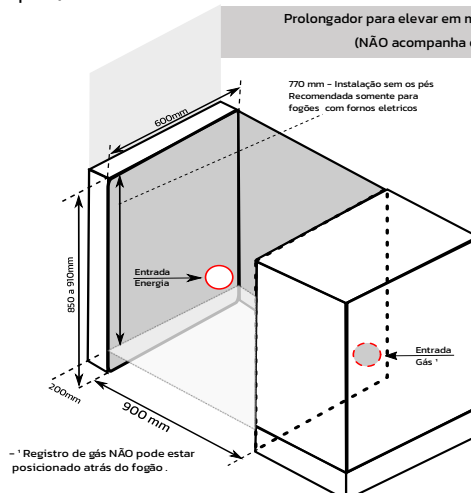

Imagens meramente ilustrativas. Informações deste documento podem sofrer alterações sem prévio aviso.