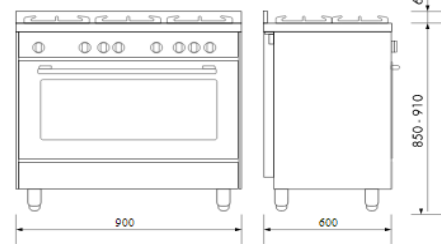

Prolongador para elevar em mais 50mm o produto.
(NÃO acompanha o produto)

Características técnicas

Tensão alimentação/Frequência	220V/60HZ
Corrente máxima	11A
Disjuntor	15A
Tipo de gás	GLP
Kit conversão gás GN	SIM
Pressão gás GLP	28mBar/2,8KPa
Pressão Gás GN	20mBar/2,0KPa

Dimensões

Produto (LxPxAl) (sem pés)	900x600x770mm
Nicho (LxPxAl) mínimo	900x600x850mm
Peso produto	78,6kg
Embalagem (LxPxAl)	970x690x1.000mm
Peso embalado	84kg