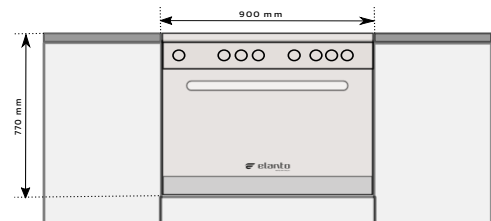

Acessórios

1 Bandeja esmaltada
1 Grelha para bandeja (tosta pane)
2 Prateleiras
Guia telescópicas

Instalação sem os pés