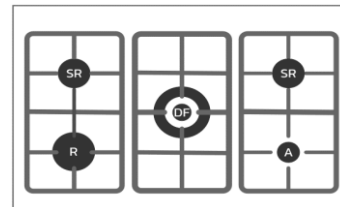

ESPECIFICAÇÕES

Mesa do Fogão

Em inox 304BA - 900x600mm
Com 40mm espessura
Trempes em ferro GHISA
Anteparo de calor removível (splash back)
Queimadores em alumínio
1 Queimador Doppia Fiamma 5,0kW
1 Queimador rápido 3,0kW
2 Queimador semirrápido 1,75kW
1 Queimador auxiliar 1,0kW
Acendimento superautomático
Sistema segurança com termopar

Produto

Manipulos 16 SOFT
Instalação sem pés (770mm)
Pés ajustáveis (850 a 910mm)
Porta acessórios
Puxador personalizado
Gás GLP ou GN
Registros com regulagem semiprofissional

Forno

Multifunção elétrico
Contaminutos
Porta "Double Glass Professional"
9 Funções
Levedação/Iluminação
Tradicional
aquecimento inferior
Aquecimento superior
Grill infrared
Grill infrared + Convecção
Tradicional + Convecção
Turbo ventilado
Degelo