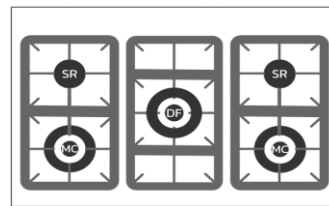

ELANTO PROFESSIONALE 90cm

FOGÃO 5 QUEIMADORES FORNO ELÉTRICO 90CM

ESPECIFICAÇÕES

Mesa do Fogão

Em inox 304BA - 900x600mm
Com 40mm espessura
Trempes em ferro GHISA (heavy duty)
Suporte wok
Defletor de calor removível (splash back)
Queimadores em Brass
1 Queimador Doppia Fiamma 5,0kW
2 Multichamas 4,0kW
2 Queimador semirápido 1.75kW
Acendimento superautomático
Sistema segurança com termopar

Produto

Manipulos 16 PRO
Instalação sem pés (770mm)
Pés ajustáveis (850 a 910mm)
Porta acessórios
Puxador personalizado
Gás GLP ou GN
Registros com regulagem semiprofissional

Forno

Multifunção elétrico
Controle eletrônico
Porta "Double Glass Professional"
9 Funções
Levedação/Iluminação
Tradicional
Aquecimento inferior
Aquecimento superior
Grill infrared
Grill infrared + Convecção
Tradicional + Convecção
Turbo ventilado
Degelo

Acessórios

1 Bandeja esmaltada
1 Grelha para bandeja (tosta pane)
2 Prateleiras
Guia telescópicas
Pedra pizza

Características técnicas

Tensão alimentação/Frequência	220V/60HZ
Corrente máxima	11A
Disjuntor	15A
Tipo de gás	GLP
Kit conversão gás GN	SIM
Pressão gás GLP	28mBar/2,8KPa
Pressão Gás GN	20mBar/2,0KPa

Dimensões

Produto (LxPxA) (sem pés)	900x600x770mm
Nicho (LxPxA) mínimo	900x600x850mm
Peso produto	78,6kg
Embalagem (LxPxA)	970x690x1.000mm
Peso embalado	84kg

Modelo

LNTC95MPROX2B

- Instalação embutida (Built In)
- Mesa selada em Inox AISI304
- Trempes de ferro Ghisa (Heavy duty)
- 5Q 5 Queimadores em Brass
- DF 1 Queimador Doppia Fiamma 5kW
- MC 2 Queimadores Multichama 4kW
- Acendimento superautomático
- Painel controle eletrônico
- Porta "Double Glass"
- Porta removível
- Forno com 140 litros
- Forno com 9 funções
- Porta acessórios