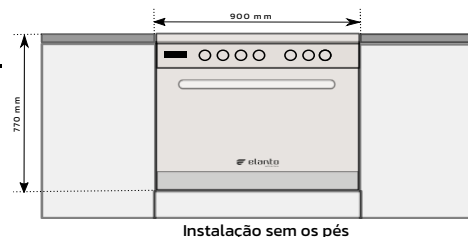

ELANTO PROFESSIONALE 90cm

FOGÃO 5 QUEIMADORES FORNO ELÉTRICO 90CM

ESPECIFICAÇÕES

Mesa do Fogão

Em inox 304BA - 900x600mm
Com 40mm espessura
Trempes em ferro GHISA (heavy duty)
Suporte wok
Defletor de calor removível (splash back)
Queimadores em Brass
1 Queimador Doppia Fiamma 5,0kW
2 Multichamas 4,0kW
2 Queimador semirápido 1.75kW
Acendimento superautomático
Sistema segurança com termopar

Produto

Manipulos 16 PRO
Instalação sem pés (770mm)
Pés ajustáveis (850 a 910mm)
Porta acessórios
Puxador personalizado
Gás GLP ou GN
Registros com regulagem semiprofissional

Forno

Multifunção elétrico
Controle eletrônico
Porta "Double Glass Professional"
9 Funções
Levedação/Iluminação
Tradicional
Aquecimento inferior
Aquecimento superior
Grill infrared
Grill infrared + Convecção
Tradicional + Convecção
Turbo ventilado
Degelo

Acessórios

1 Bandeja esmaltada
1 Grelha para bandeja (tosta pane)
2 Prateleiras
Guia telescópicas
Pedra pizza

Características técnicas

Tensão alimentação/Frequência	220V/60HZ
Corrente máxima	11A
Disjuntor	15A
Tipo de gás	GLP
Kit conversão gás GN	SIM
Pressão gás GLP	28mBar/2,8KPa
Pressão Gás GN	20mBar/2,0KPa

Dimensões

Produto (LxPxA) (sem pés)	900x600x770mm
Nicho (LxPxA) mínimo	900x600x850mm
Peso produto	78,6kg
Embalagem (LxPxA)	970x690x1.000mm
Peso embalado	84kg

Modelo

LNTC95MPROX2B

- Instalação embutida (Built In)
- Mesa selada em Inox AISI304
- Trempes de ferro Ghisa (Heavy duty)
- 5Q 5 Queimadores em Brass
- DF 1 Queimador Doppia Fiamma 5kW
- MC 2 Queimadores Multichama 4kW
- Acendimento superautomático
- Painel controle eletrônico
- Porta "Double Glass"
- Porta removível
- Forno com 140 litros
- Forno com 9 funções
- Porta acessórios