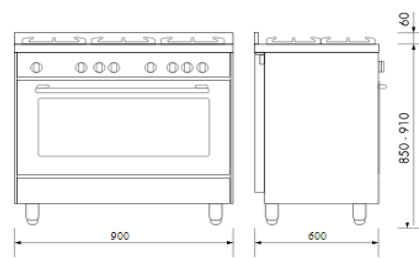

Instalação sem os pés

Prolongador para elevar em mais 50mm o produto.
(NÃO acompanha o produto)