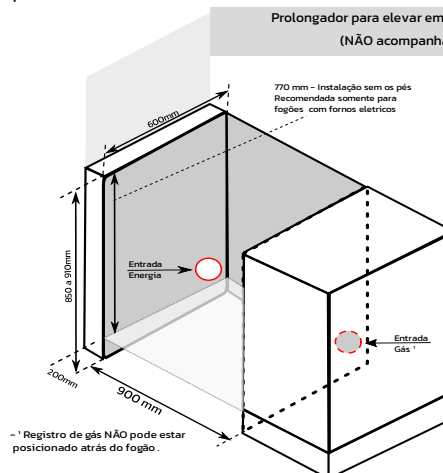

Imagens meramente ilustrativas. Informações deste documento podem sofrer alterações sem prévio aviso.